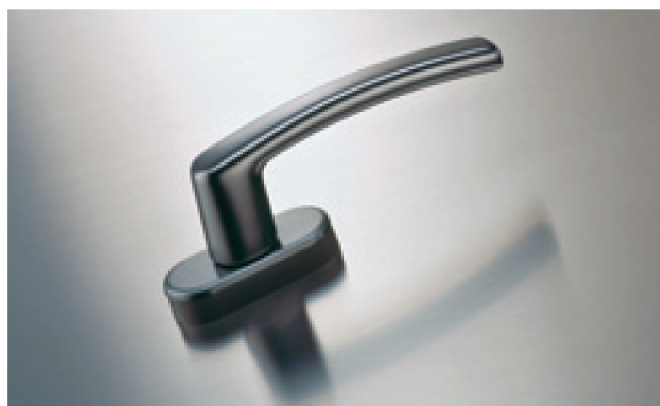

Оконные ручки Roto

Обзор цветов

R 01.1 серебро натуральное, эпоксированная, F1

R 01.2 серебро светлое, эпоксированная, F2

R 01.3 титан матовый, эпоксированная, F9

R 03.1 латунь матовая, эпоксированная, F3

R 04.1 RAL 8019 серо-коричневый